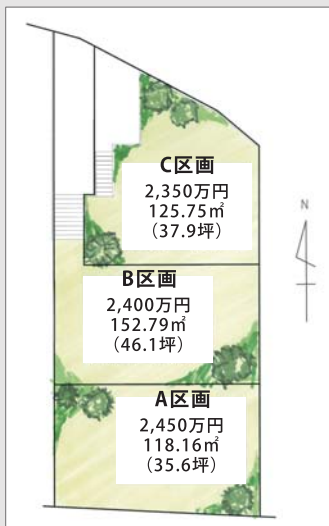

販売物件 ①

仲介手数料はかかりません

現地のご見学、ご相談希望の方は「つむじ」にお越しください