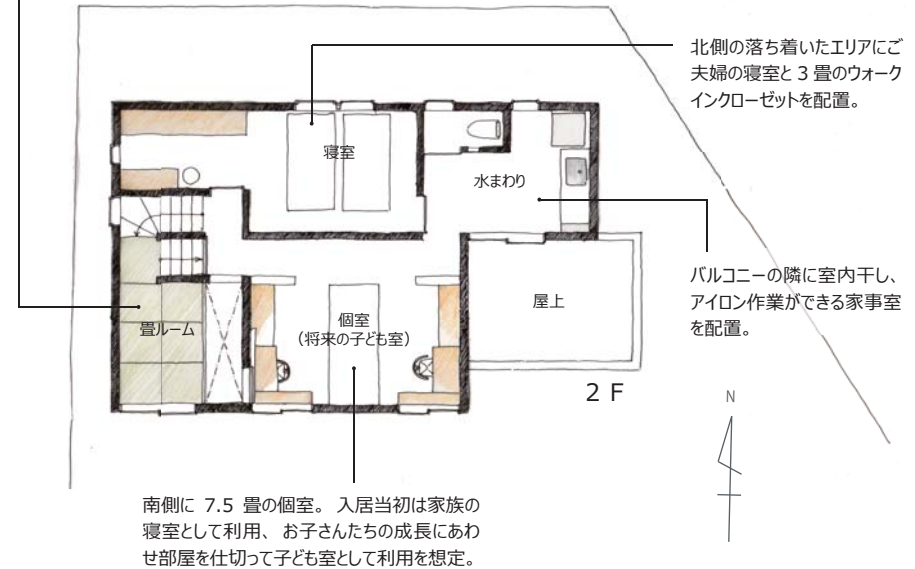

開催日 5/19(土)-20(日) 10:00~17:00 in 東村山

～薪ストーブ OM クワトロソーラーのあるお家～

「domade ハウス」完成見学会

WORD

家の中に『ワクワク』をつくりだすキーワード

- ・回遊する動線
- ・高低差を利用した構成
- ・家族が見え隠れする平面計画

小さな吹き抜けを通して、ダイニングと視線が斜めに行きかう楽しい空間。ポルダリングウォールを設けたにぎやかな遊び場。

STORY

『外から見てもワクワクするような家。』
『外とつながって、テラスで食事やコーヒーを楽しみたい。』
『いつ誰が来てもくつろげるスペースにしたい。』

建て主さんのこの言葉を形にするために
通りと家の間に活動的なスペースを作りました。
家の中だけで半分外部空間のような『ウチドマ』
家の外だけで底のかかった『ソトドマ』

このドマでたくさんの楽しいことが重なり
家の中へ外へとワクワクが
広がっていけばと考えて
『domade ハウス』と名前をつけました。

シンクカウンターを中心にぐるぐる回遊できるキッチン。

一段下がったスタディスペース。家具でほどよく仕切ること家族の気配を感じながら作業できるスペース。

ダイニングから一段下がったウチドマは、窓を開けるとソトドマにつながる。家の中と外の中間的な使い方を考え、床はタイル仕上げ。

【建築概要】

- domadeハウス ■ 敷地面積：308.59㎡ (93.51坪) ■ 延べ床面積：125.87㎡ (38.14坪)
- 設備：OMソーラー ■ 仕上/外壁…ガルバリウム鋼板/内壁…湯布けいそう土・紙クロス/床…杉フローリング
- 担当大工：高橋・佐藤 設計：しまだ設計室 監督：荻野・渡邊 営業：相羽 (照美)