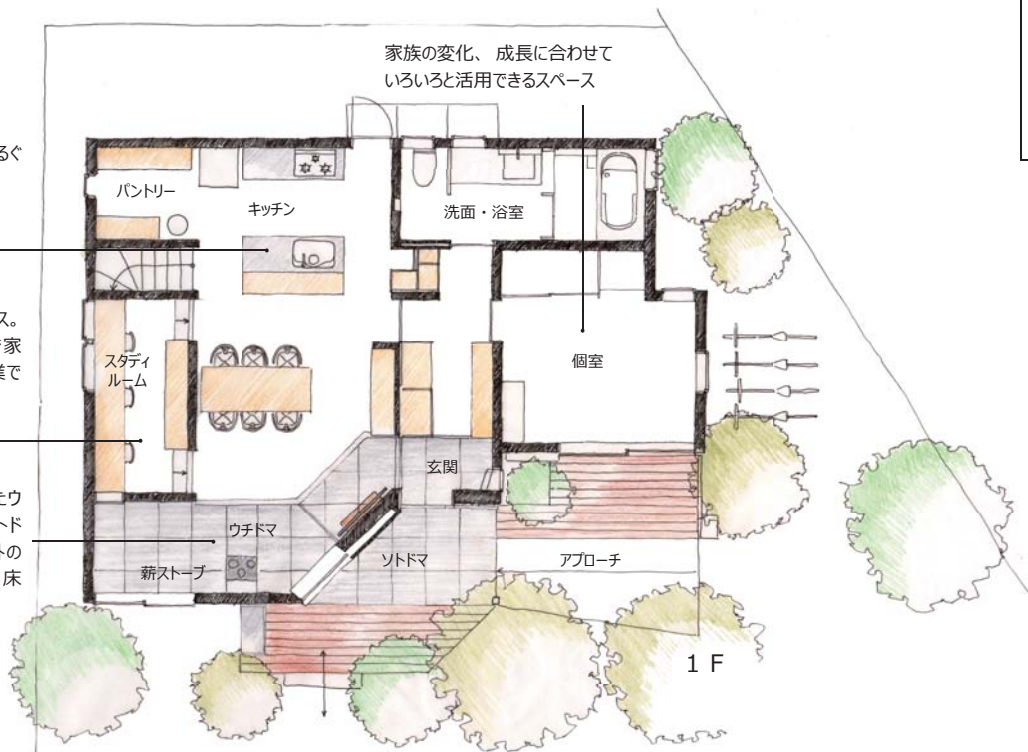

開催日 5/19(土)-20(日) 10:00~17:00 in 東村山

～薪ストーブ OM クワトロソーラーのあるお家～

「domade ハウス」完成見学会

WORD

家の中に『ワクワク』をつくりだすキーワード

- ・回遊する動線
- ・高低差を利用した構成
- ・家族が見え隠れする平面計画

小さな吹き抜けを通して、ダイニングと視線が斜めに行きかう楽しい空間。ポルダリングウォールを設けたにぎやかな遊び場。

STORY

『外から見てもワクワクするような家。』
『外とつながって、テラスで食事やコーヒーを楽しみたい。』
『いつ誰が来てもくつろげるスペースにしたい。』

建て主さんのこの言葉を形にするために
通りと家の間に活動的なスペースを作りました。
家の中だけで半分外部空間のような『ウチドマ』
家の外だけで底のかかった『ソトドマ』

このドマでたくさんの楽しいことが重なり
家の中へ外へとワクワクが
広がっていけばと考えて
『domade ハウス』と名前をつけました。

シンクカウンターを中心にぐるぐる回遊できるキッチン。

一段下がったスタディスペース。家具でほどよく仕切ること家族の気配を感じながら作業できるスペース。

ダイニングから一段下がったウチドマは、窓を開けるとソトドマにつながる。家の中と外の中間的な使い方を考え、床はタイル仕上げ。

【建築概要】

- domadeハウス ■ 敷地面積：308.59㎡ (93.51坪) ■ 延べ床面積：125.87㎡ (38.14坪)
- 設備：OMソーラー ■ 仕上/外壁…ガルバリウム鋼板/内壁…湯布けいそう土・紙クロス/床…杉フローリング
- 担当大工：高橋・佐藤 設計：しまだ設計室 監督：荻野・渡邊 営業：相羽 (照美)